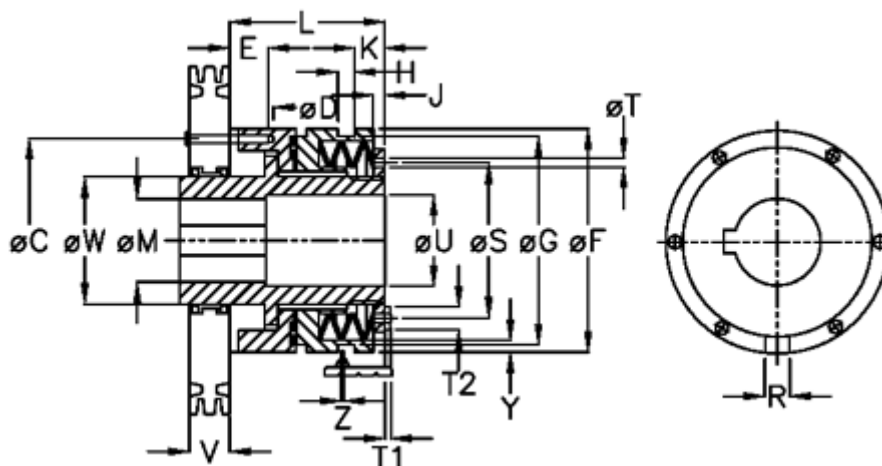

Varenummer: 46913533  
 Beskrivelse: Sikkerhedskobling Safeguard C 35 L

## Mål

C = 89	L = 100.0	Tallerkenfjeder montering = 5x1L
D = 6xM6	M max = 35	Tallerkenfjeder udførelse = L - svær
E = 10.0	M min = 14	U = 36
F = 100	R = 8	V = 39.0
G = 90.5	S = 70	W = 52
H = 9	T = 5	X = 45.0
J = 6.0	T1 = 4.0	Y = 2
K = 12.0	T2 = 10	Z = 0.1